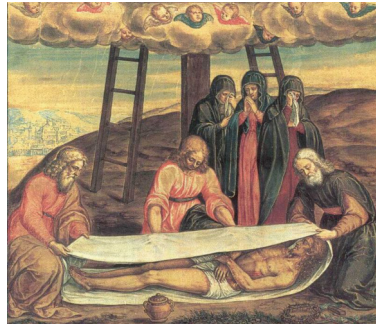

“Città di Dio”

Associazione ecumenica di cultura religiosa
Convento Frati Minori—Monte Mesma

LA SINDONE
Tra scienza e cammino spirituale

PAOLO CASTELLINO

Sabato 12 aprile 2025
Convento del Monte Mesma
AMENO (NO)

Si cercherà di illustrare l'immagine che appare sul telo e intuire come abbia lasciato tracce così precise del corpo di un defunto. Il relatore, di formazione ingegnere ricercatore, si è appassionato allo studio sindonico quando negli anni '70, coi suoi colleghi, vide emergere, da una elaborazione al computer, la figura tridimensionale dell'Uomo della Sindone. All' inizio degli anni '90 è divenuto un volontario del Duomo di Torino per l'accoglienza dei pellegrini, continuando comunque a seguire gli studi delle varie discipline, che apportano sempre nuovi dati. Castellino considera l'immagine sindonica un validissimo aiuto alla meditazione e alla contemplazione di quel Testimone silenzioso della Passione e Morte di Cristo.